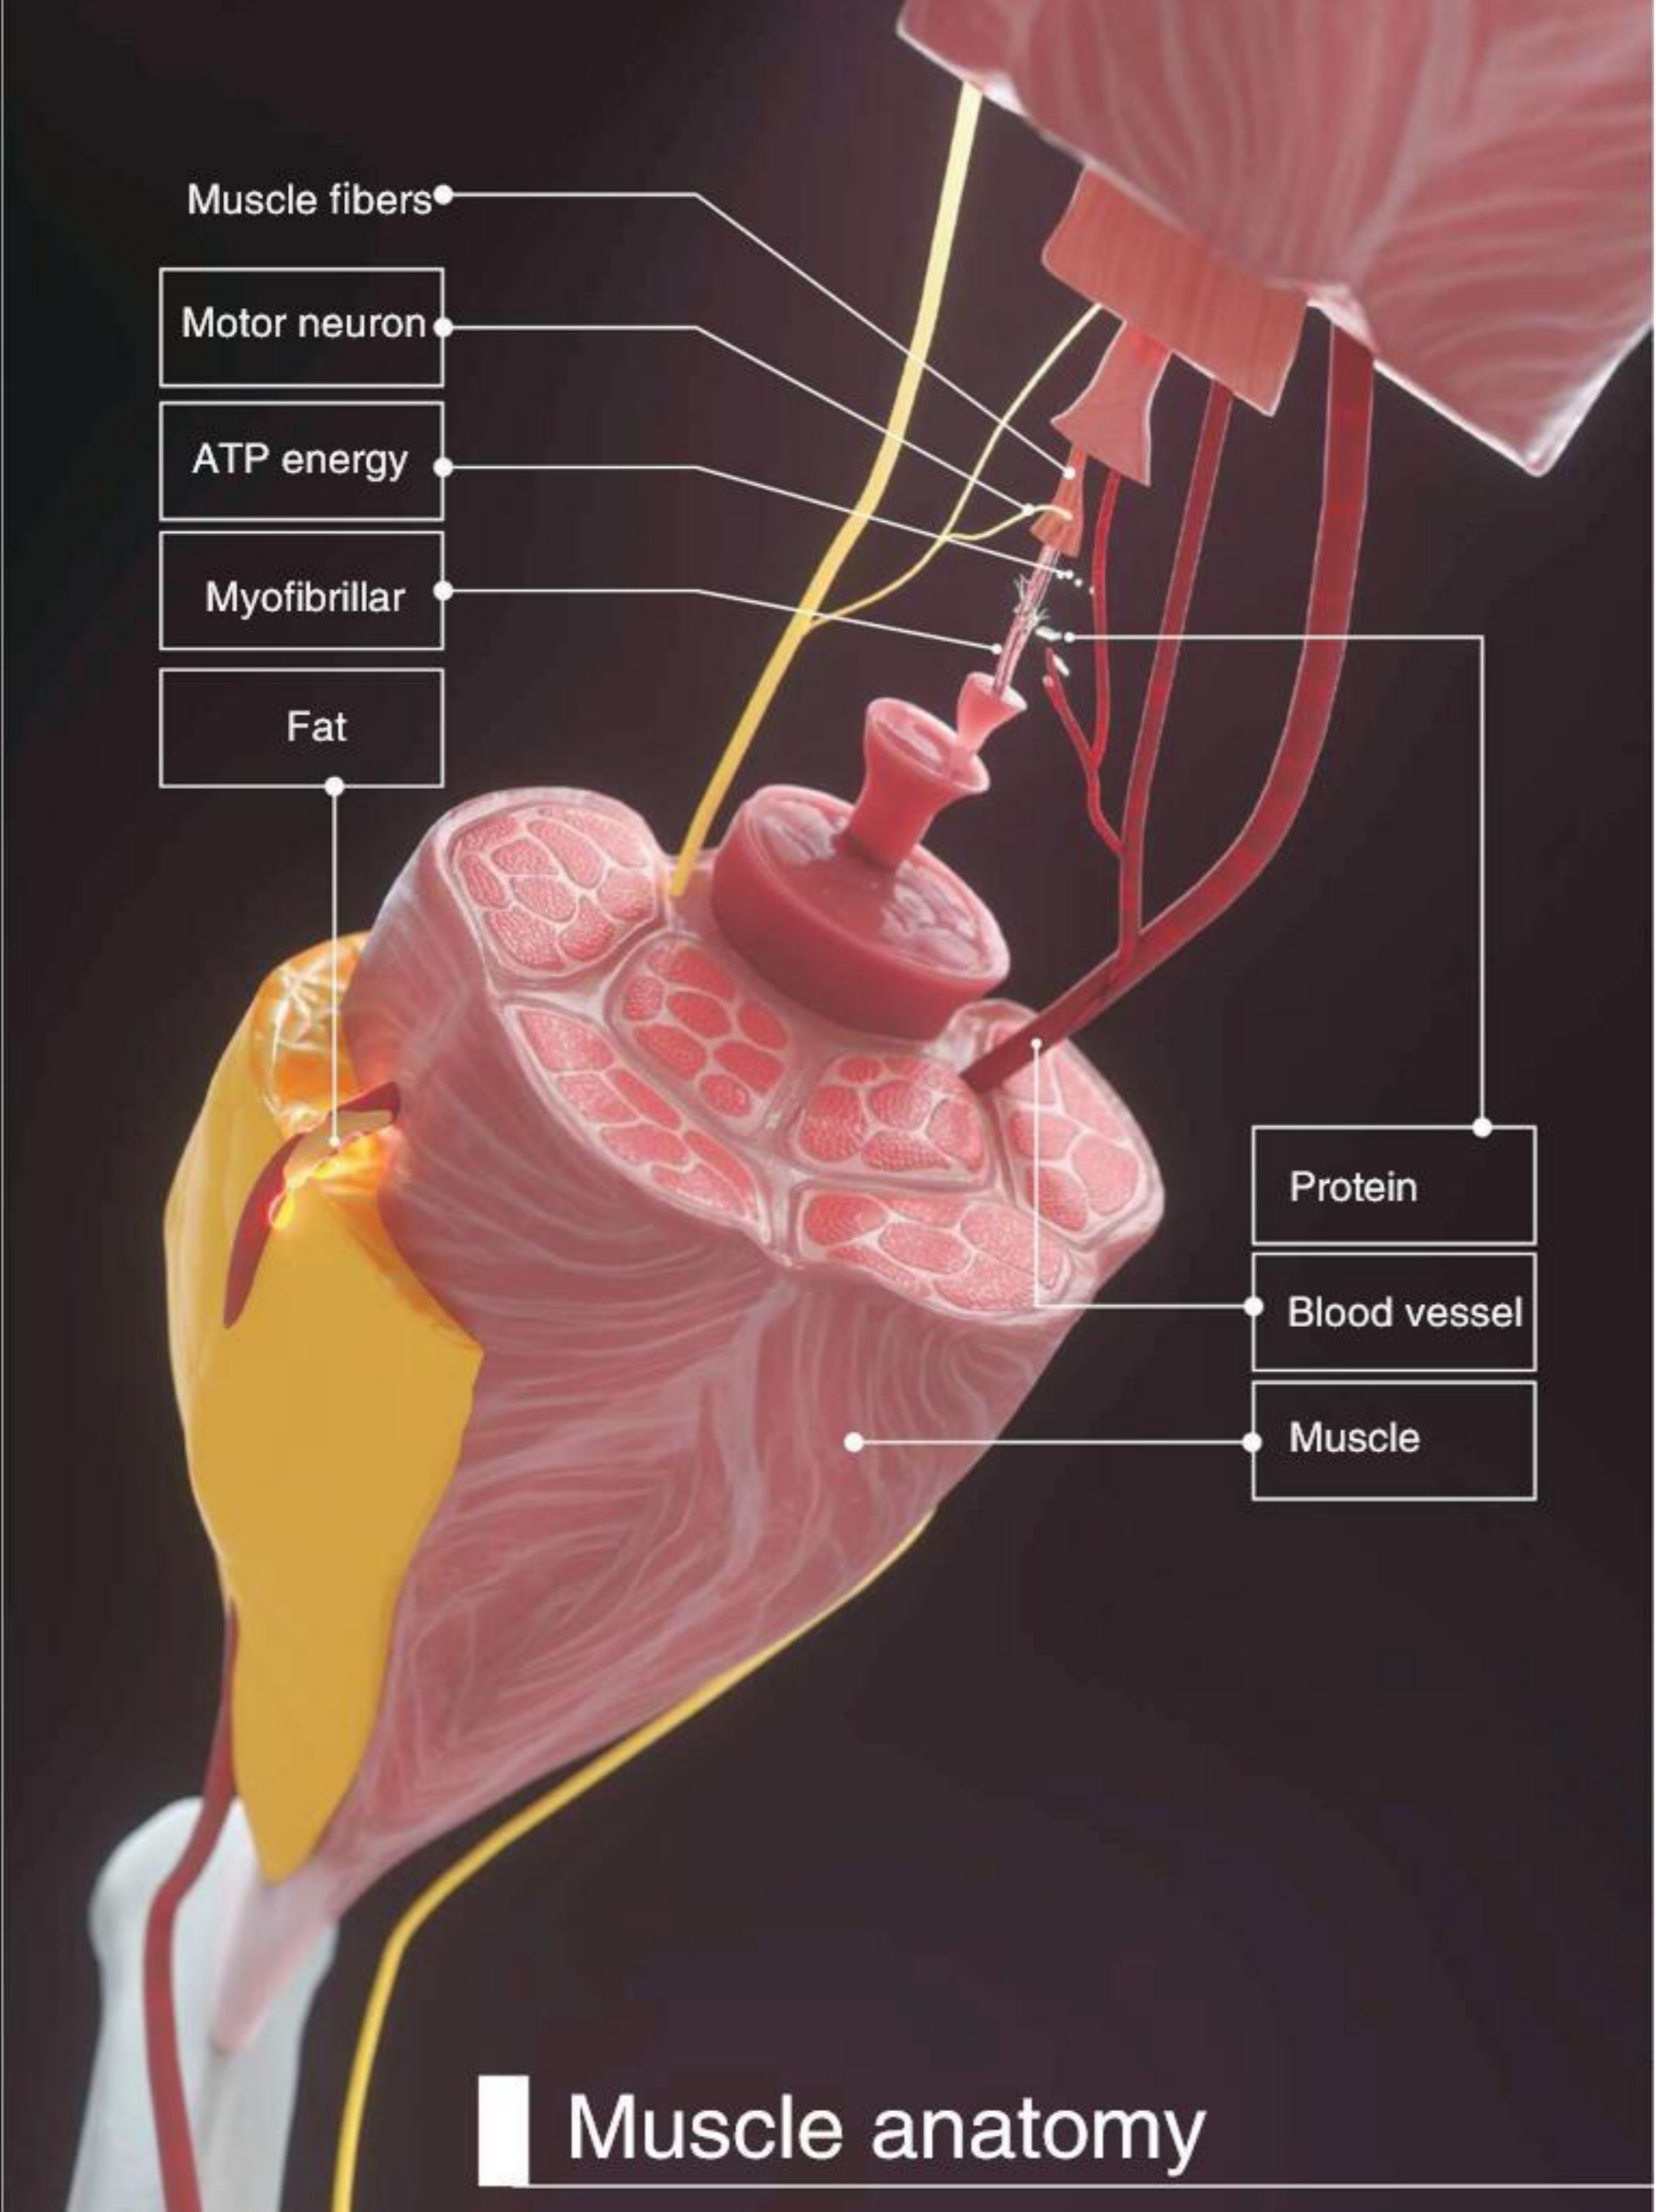

hamstring

lcenter.kz

ПЕРЕОПРЕДЕЛЕНИЕ ВАШЕГО ИСТИННОГО Я

Идеально подходит для рук, талии, груди, бедер и икр.

КАК ЭТО РАБОТАЕТ ?

Произвольные сокращения могут увеличить потребность жировых клеток в энергии. Высвобожденный адреналин сигнализирует жировым клеткам о начале липолиза.

Сильное сверхмаксимальное сокращение усиливает высвобождение адреналина. Триггерный каскадный эффект, приводящий к сверхмаксимальному липолизу жировых клеток.

Избыток свободных жирных кислот (СЖК) вызывает дисфункцию клеток индукция апоптоза – запрограммированная гибель клеток. Мертвые клетки разрушаются и естественным образом смываются.

Интенсивные сверхмаксимальные сокращения стимулируют ответную реакцию мышц с глубоким ремоделированием их внутренней структуры, что приводит к увеличению плотности и объема мышц.

SUPER SMALL SIZE

1200mm